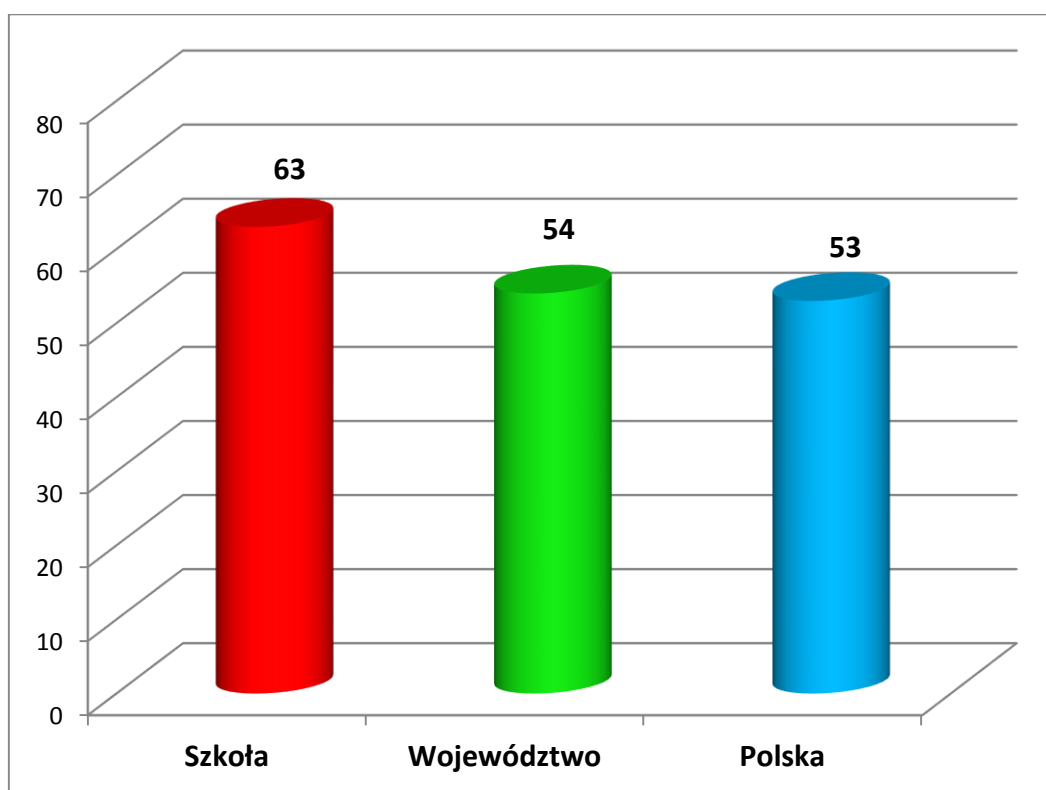

# Próbny sprawdzian w kl. VI – j. polski i matematyka

## Operon

**Wynik sprawdzianu SP 100 – 63 %**

**Województwo – 54 %**

**Polska – 53 %**

## Próbny sprawdzian w kl. VI – j. angielski

**Wynik sprawdzianu SP 100 – 74 %**

**Województwo – 65 %**

**Polska – 65 %**